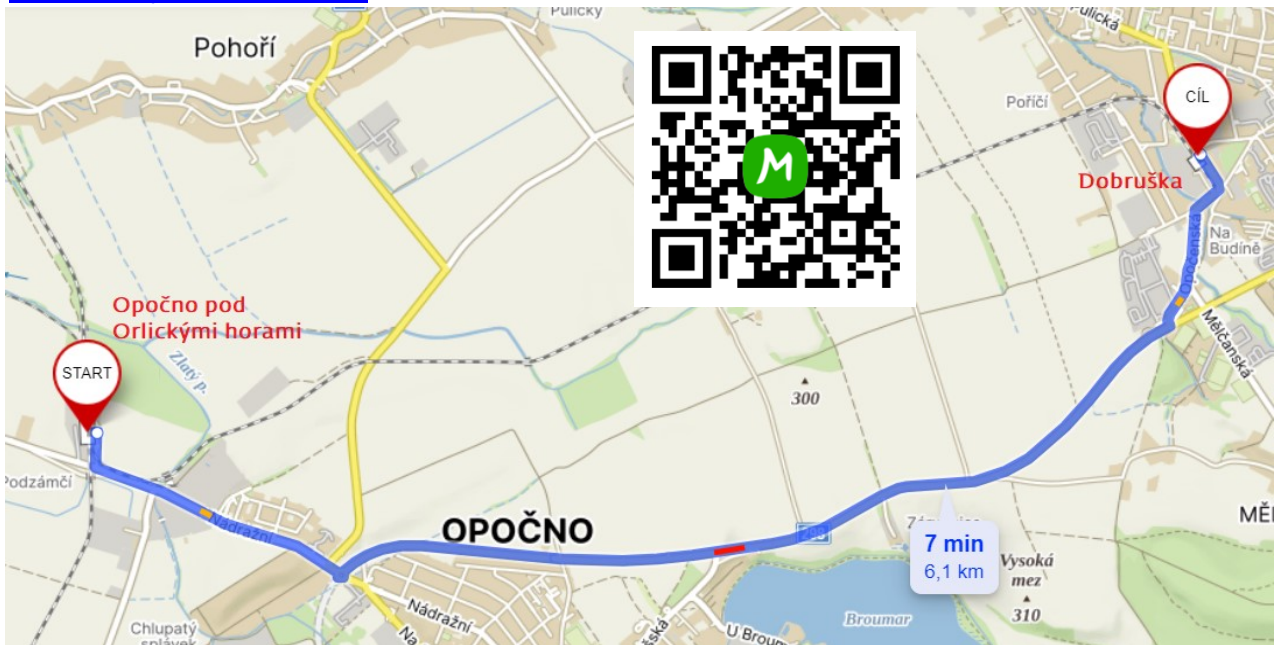

Trasy ND

Trasa Týniště nad Orlicí – Opočno pod Orlickými horami

<https://mapy.cz/s/husudevutu>

Trasa Opočno pod Orlickými horami - Dobruška

<https://mapy.cz/s/cedolokofu>

Trasa Týniště nad Orlicí – Opočno pod Orlickými horami - Náchod

<https://mapy.cz/s/cepagasafu>