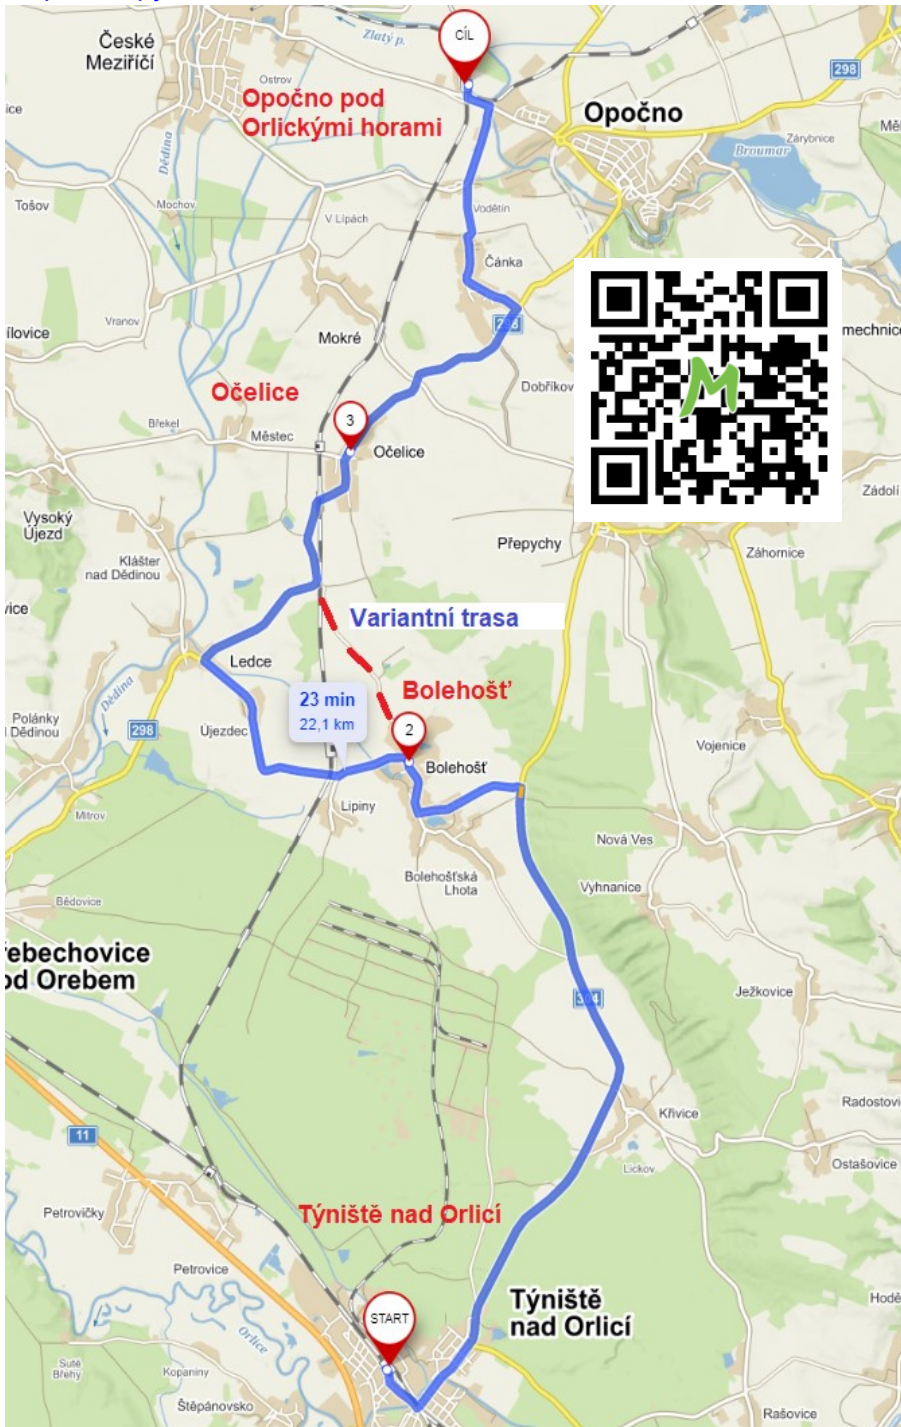

Trasy ND

Trasa Týniště nad Orlicí – Opočno pod Orlickými horami

<https://mapy.cz/s/husudevutu>

Trasa Opočno pod Orlickými horami - Dobruška

<https://mapy.cz/s/cedolokofu>

Trasa Týniště nad Orlicí – Opočno pod Orlickými horami - Náchod

<https://mapy.cz/s/cepagasafu>