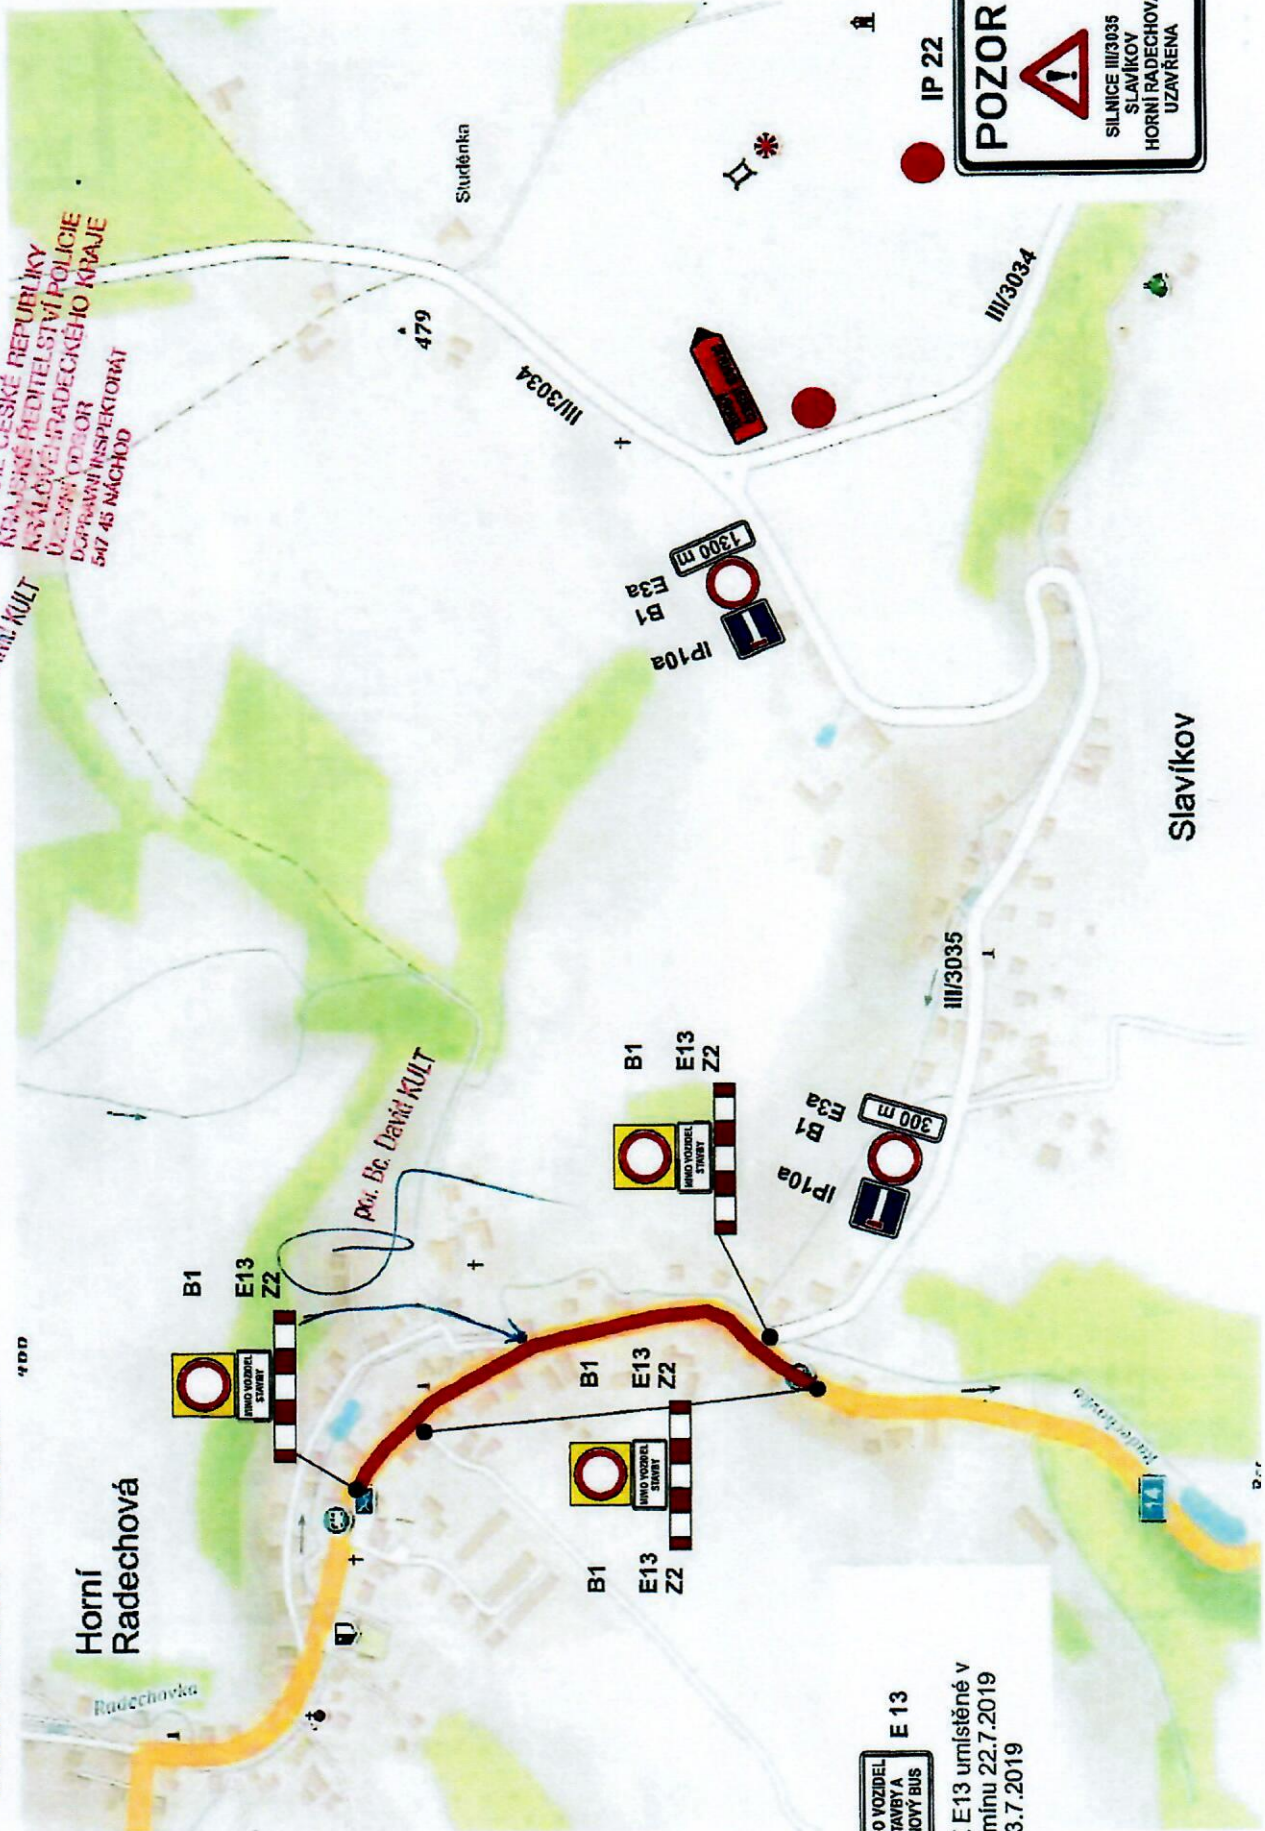

I/14 HORNÍ RADECHOVÁ - oprava silnice I. úsek DETAIL 1

termín : 22.7.2019 - 31.10.2019

*Č.j.: 16-65871/D-149-2019
16-65871/D-149-2019*

**POLICIE ČESKÉ REPUBLIKY
KRAJSKÉ ŘEDITELSTVÍ POLICIE
MORAVSKÝCH VRADECKÉHO KRAJE
ÚZKOVÝ ODBOR
DOPRAVNÍ INSPEKTORÁT
547 45 NÁCHOD**

Př. Bc. David KULT

**MIMO VOZIDEL
STAVBY A
LINOVÝ BUS**
E 13

DZ E 13 umístěné v
termínu 22.7.2019
- 23.7.2019

IP 22
POZOR
SILNICE III/3035
SLAVÍKOV
HORNÍ RADECHOVÁ
UZAVŘENA

**MIMO VOZIDEL
STAVBY**
B1 E13 Z2

III/3035

Slavíkov

Horní Radechová

Radechovka

1000

D.P.