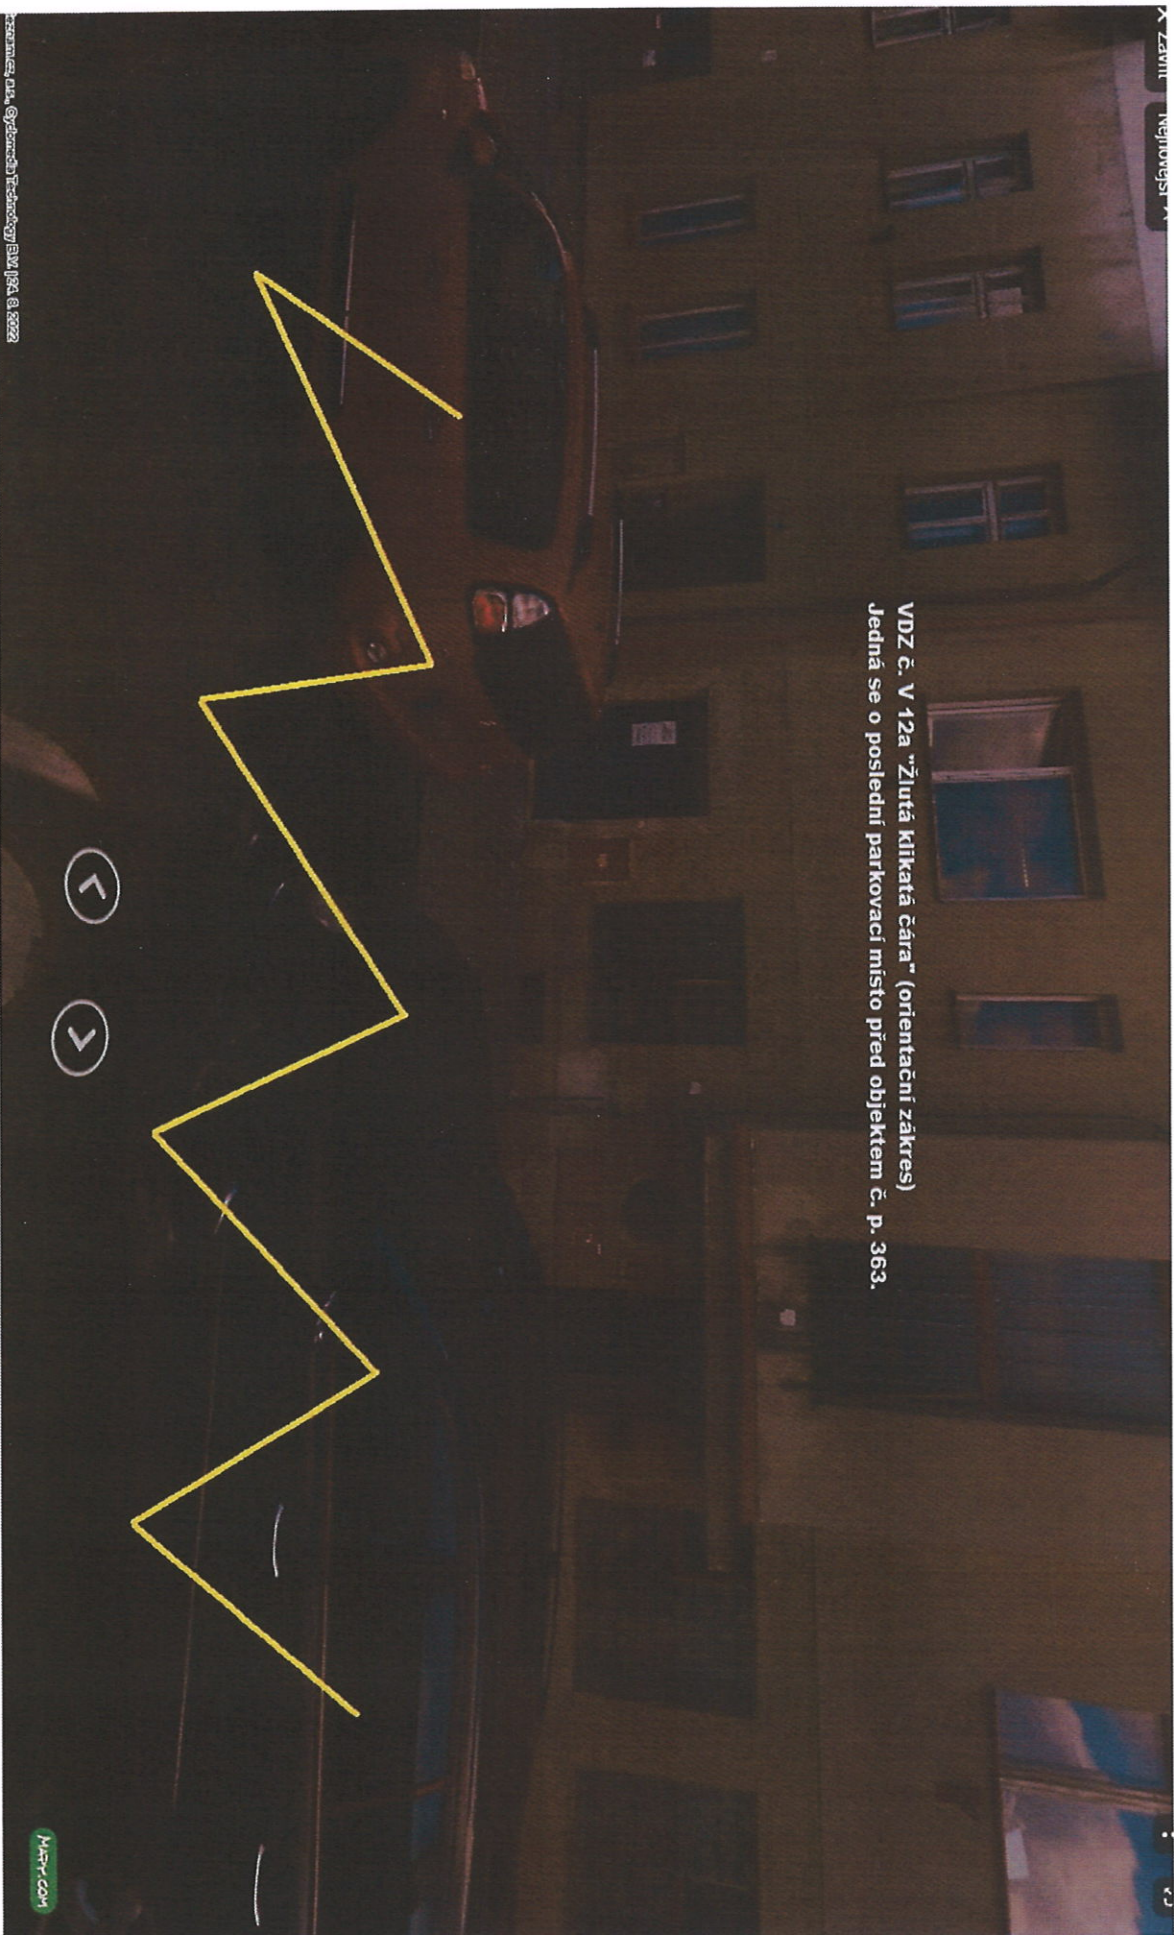

Změnit mapu
Letecká
Letecká
3D pohled
3D pohled
Panorama
Panorama

Police nad Metují, ul. Husova před objektem č. p. 363
VDZ č. V 12a "Žlutá klikatá čára"

Přejít na Premium
Přejít na Premium

Č.j.:KRPH-47214-2/ČJ-2026-050506
por. Mgr. David Štůl
komisariát
ÚZEMNÍ ODBOR NÁCHOD
Dopravní inspektorát
Plhovské náměstí 1176
547 45 Náchod

Police České republiky

Nástroje

troje

Místní komunikace, ulice Husova v Polici nad Metují.

VDZ č. V 12a "Žlutá klikatá čára" (orientační zakres)
Jedná se o poslední parkovací místo před objektem č. p. 363.