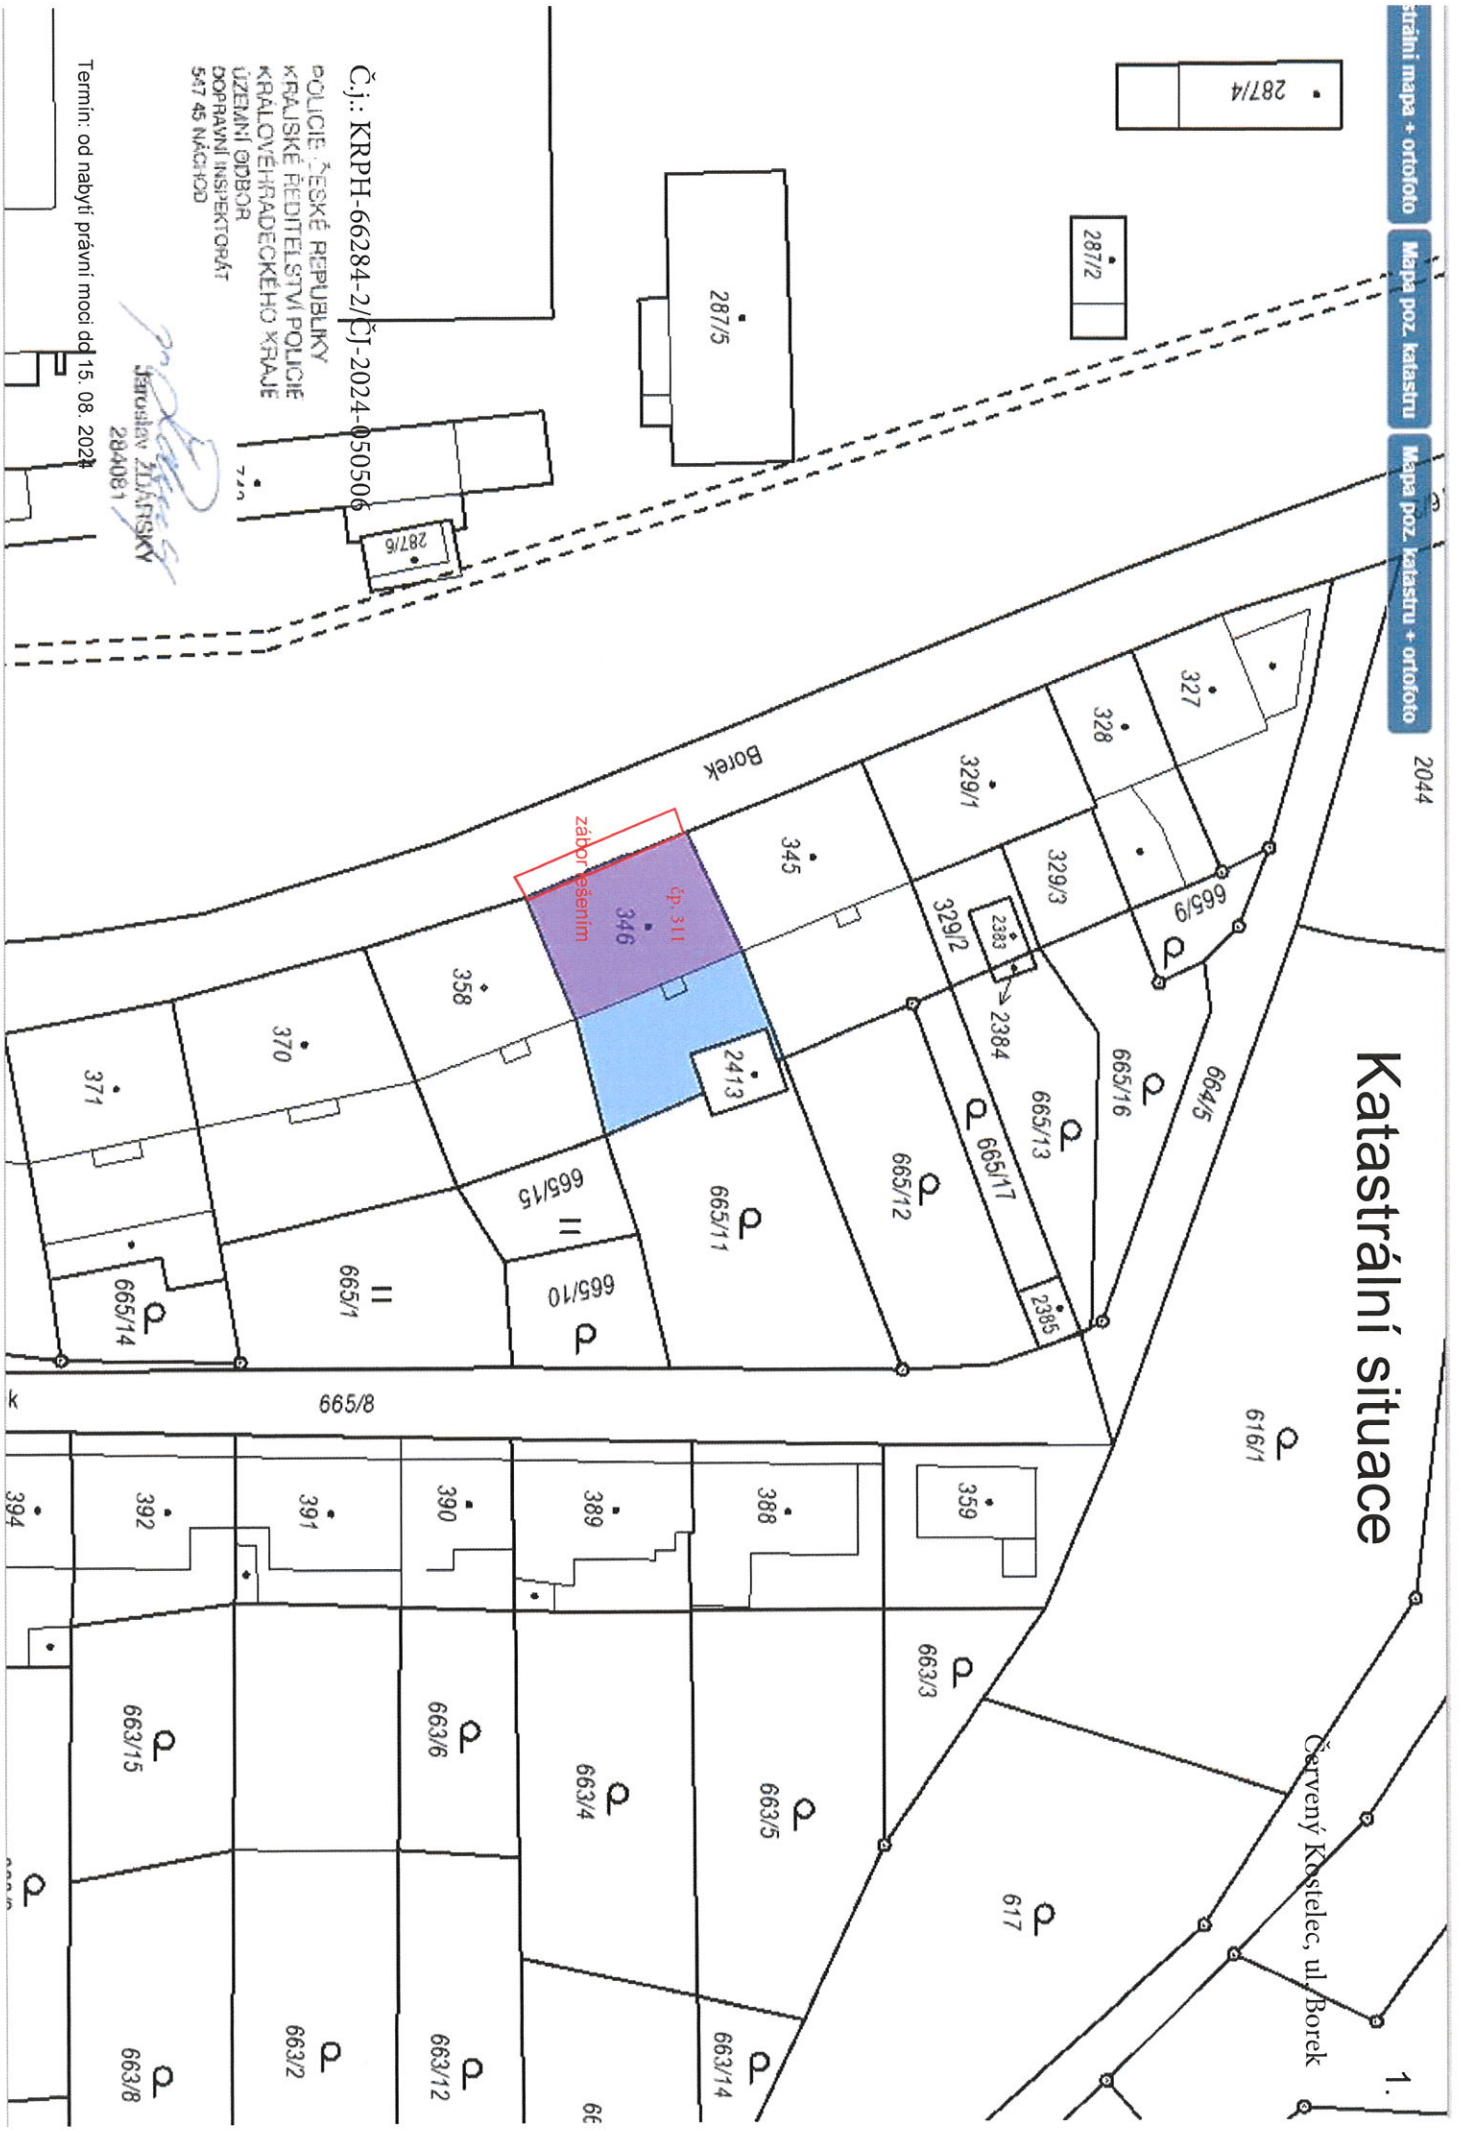

# Katastrální situace

Červený Kostelec, ul. Borek

Čj.: KRPH-66284-2/Čj-2024-050506

POLICIE ČESKÉ REPUBLIKY  
 KRAJSKÉ ŘEDITELSTVÍ POLICIE  
 KRÁLOVÉHRADECKÉHO KRAJE  
 ÚZEMNÍ ODDĚL  
 DOPRAVNÍ INSPEKTORÁT  
 547 45 NÁCHOD

# Situace záboru + dopravní značení

oprava střechy

★ - neoslňující červené světlo

Termín: od nabytí právní moci do 15.08.2024

Č.j.: KRPH-66284-2/ČJ-2024-050506

POLICIE ČESKÉ REPUBLIKY  
 KRAJSKÉ ŘEDITELSTVÍ POLICIE  
 KRÁLÓVĚHRADSKÉHO KRAJE  
 ÚZEMNÍ ODBOR  
 DOPRAVNÍ INSPEKTORÁT  
 547 45 NÁCHOD