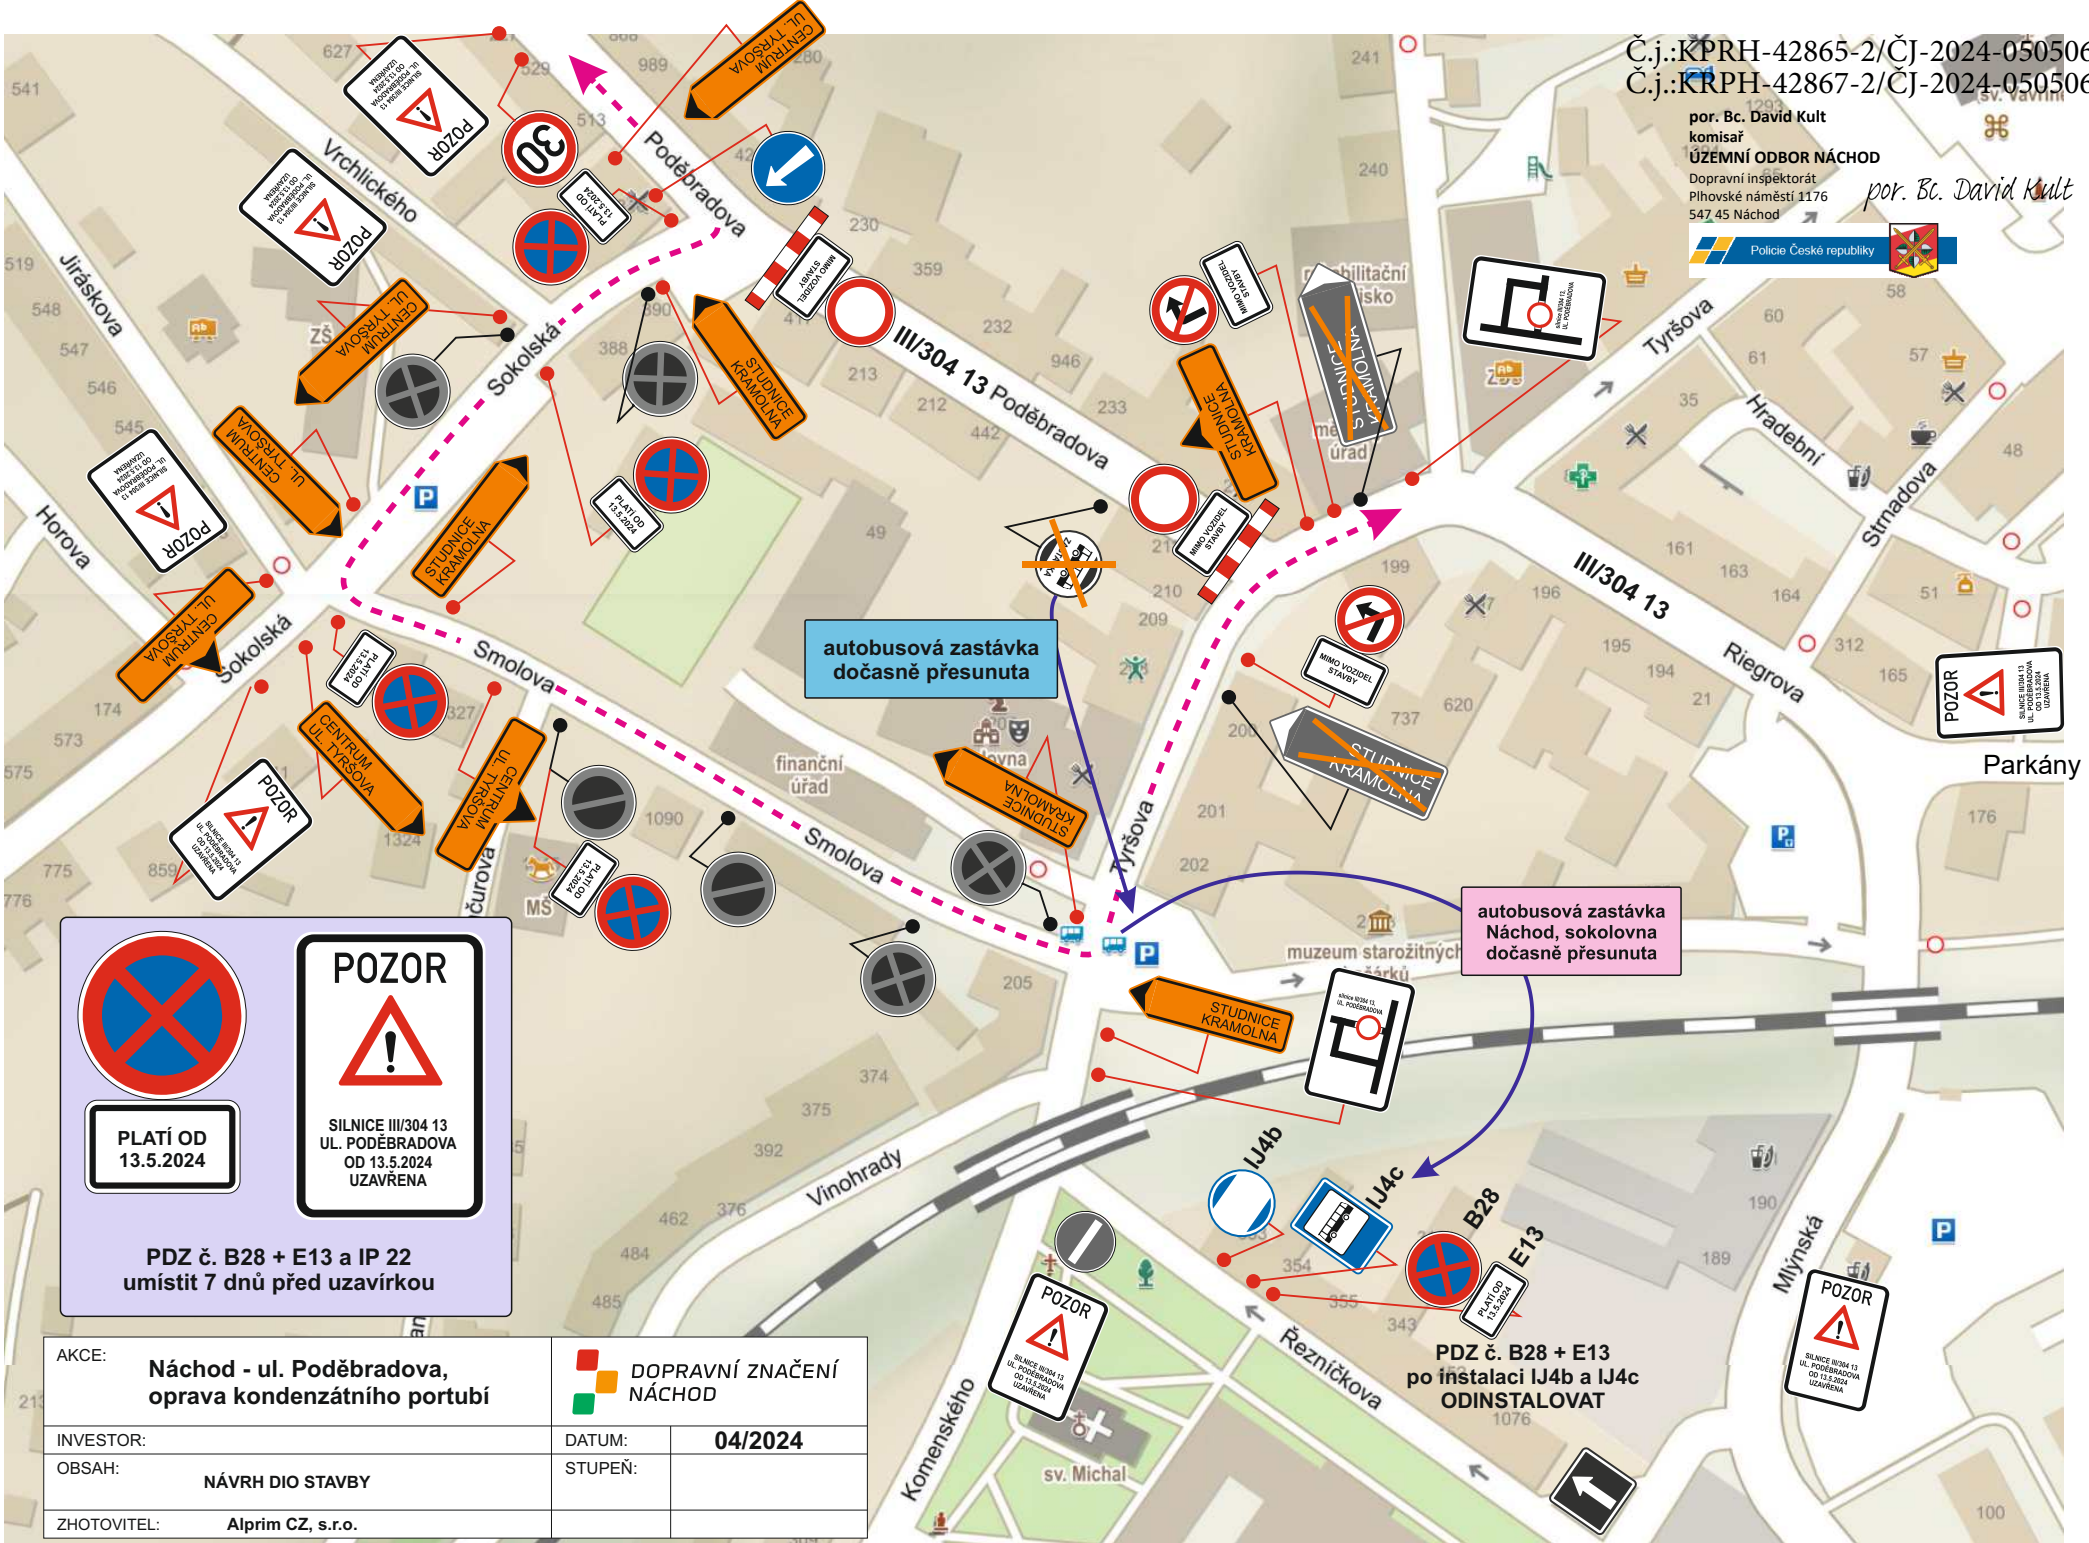

Č.j.:KPRH-42865-2/ČJ-2024-050506  
 Č.j.:KPRH-42867-2/ČJ-2024-050506

por. Bc. David Kult  
 komisař  
 ÚZEMNÍ ODBOR NÁCHOD  
 Dopravní inspektorát  
 Pihovské náměstí 1176  
 547 45 Náchod  
 por. Bc. David Kult  
 Policie České republiky

**PLATÍ OD  
13.5.2024**

**POZOR**

SILNICE III/304 13  
UL. PODĚBRADOVA  
OD 13.5.2024  
UZAVŘENA

**PDZ č. B28 + E13 a IP 22  
umístít 7 dnů před uzavírkou**

AKCE:	<b>Náchod - ul. Poděbradova, oprava kondenzátního portubí</b>		 <b>DOPRAVNÍ ZNAČENÍ NÁCHOD</b>
INVESTOR:			
OBSAH:	<b>NÁVRH DIO STAVBY</b>	DATUM:	<b>04/2024</b>
ZHOTOVITEL:	<b>Alprim CZ, s.r.o.</b>	STUPEŇ:	

autobusová zastávka  
Náchod, sokolovna  
dočasně přesunuta

PDZ č. B28 + E13  
po instalaci IJ4b a IJ4c  
ODINSTALOVAT

AKCE:	<b>Náchod - ul. Poděbradova, oprava kondenzátního portubí</b>	
INVESTOR:	DATUM:	<b>04/2024</b>
OBSAH:	STUPEŇ:	
ZHOTOVITEL:	<b>Alprim CZ, s.r.o.</b>	

## Objízdné trasy pro linkové autobusy s dočasným přesunutím zastávek

por. Bc. David Kult  
komisař

ÚZEMNÍ ODBOR NÁCHOD

Dopravní inspektorát  
Plhovské náměstí 1176  
547 45 Náchod

por. Bc. David Kult

Č.j.:KPRH-42865-2/ČJ-2024-050506  
Č.j.:KRPH-42867-2/ČJ-2024-050506