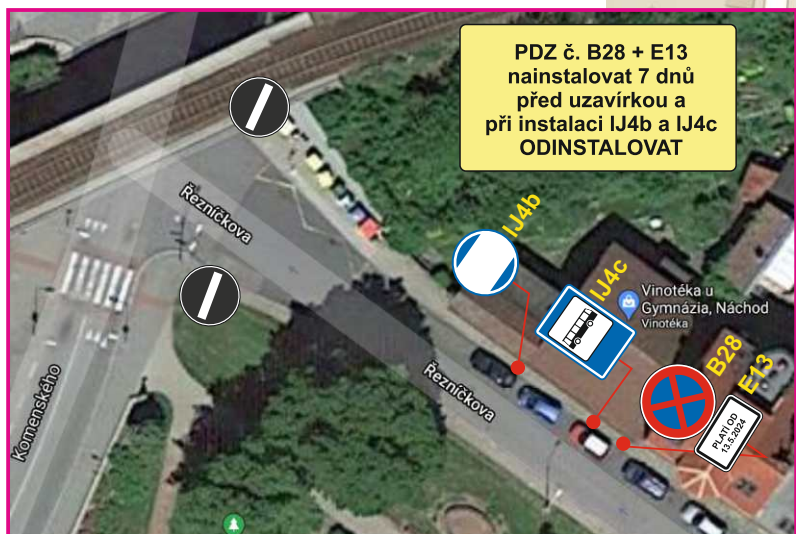

AKCE:	Náchod - ul. Poděbradova, oprava kondenzátního portubí	
INVESTOR:	DATUM:	04/2024
OBSAH:	STUPEŇ:	
ZHOTOVITEL:	Alprim CZ, s.r.o.	

Objízdné trasy pro linkové autobusy s dočasným přesunutím zastávek

por. Bc. David Kult
komisař

ÚZEMNÍ ODBOR NÁCHOD

Dopravní inspektorát
Plhovské náměstí 1176
547 45 Náchod

por. Bc. David Kult

Č.j.:KPRH-42865-2/ČJ-2024-050506
Č.j.:KRPH-42867-2/ČJ-2024-050506

DETAIL