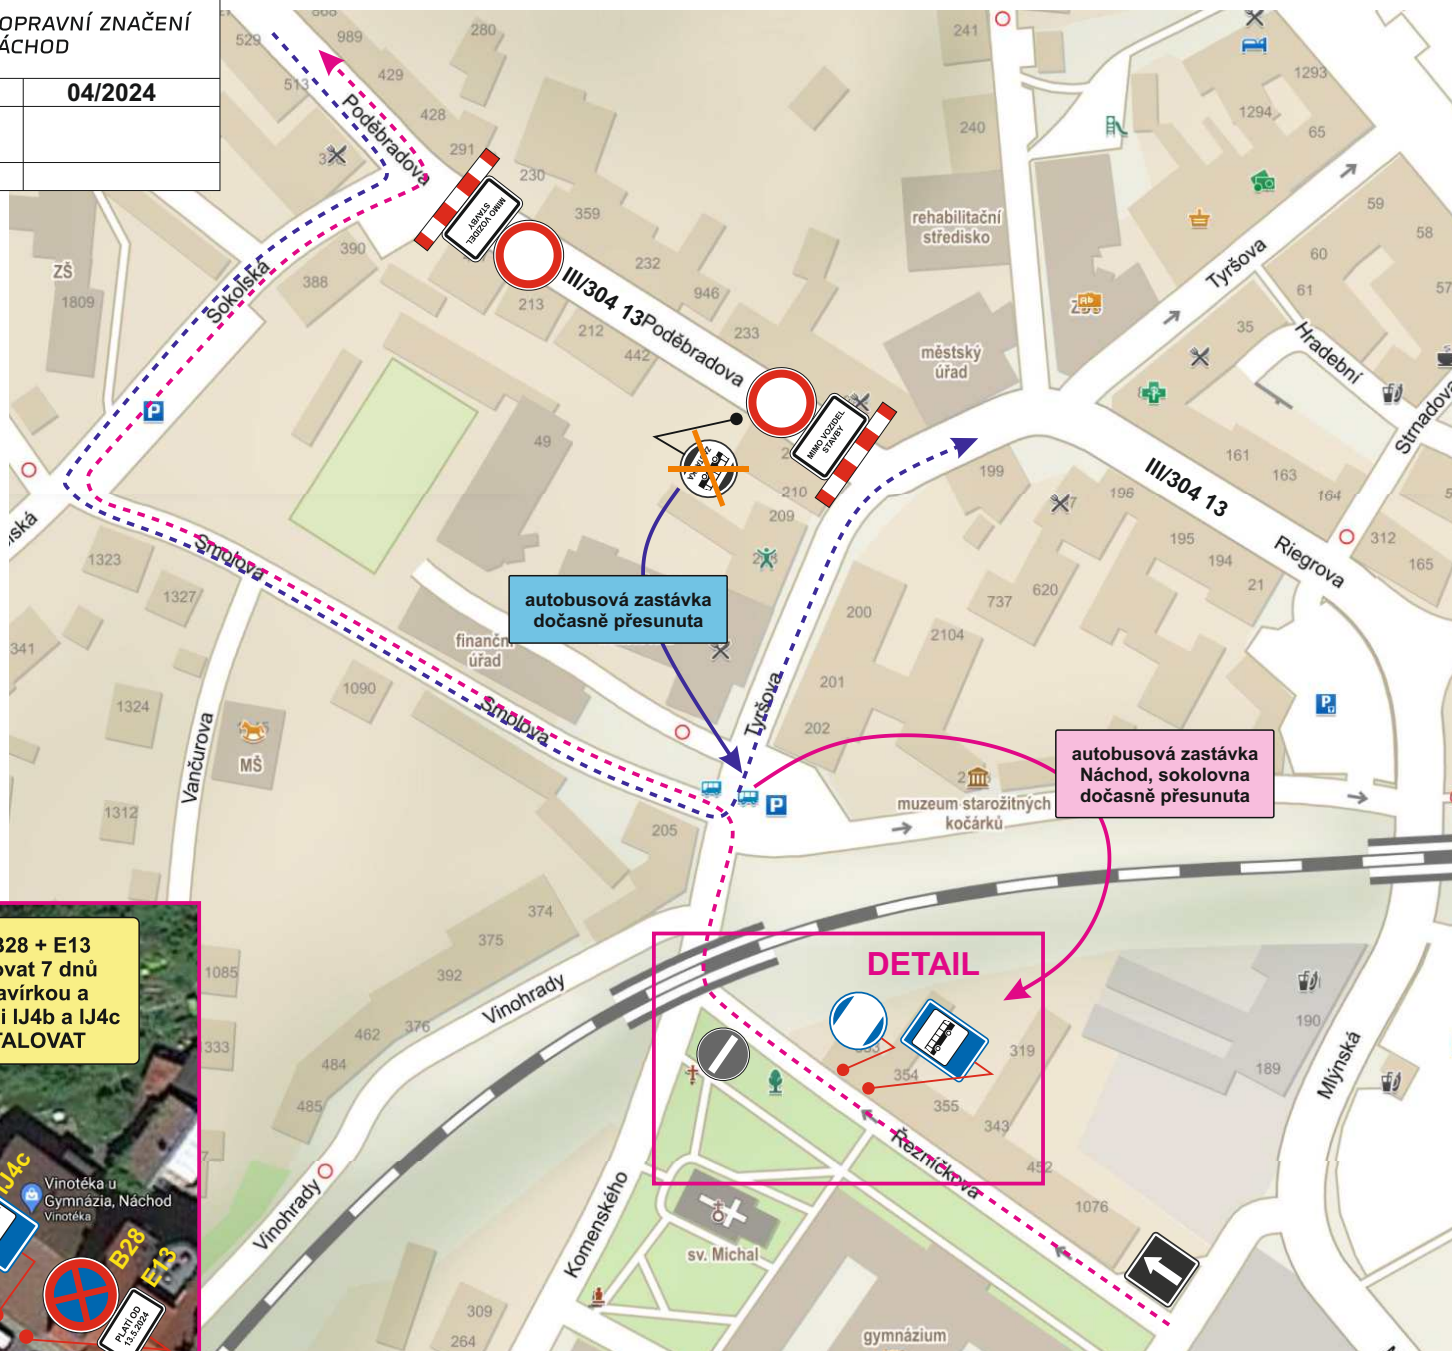

**PLATÍ OD  
13.5.2024**

**POZOR**

SILNICE III/304 13  
UL. PODĚBRADOVA  
OD 13.5.2024  
UZAVŘENA

**PDZ č. B28 + E13 a IP 22  
umístít 7 dnů před uzavírkou**

AKCE:	<b>Náchod - ul. Poděbradova, oprava kondenzátního portubí</b>		 <b>DOPRAVNÍ ZNAČENÍ NÁCHOD</b>
INVESTOR:			
OBSAH:	<b>NÁVRH DIO STAVBY</b>	DATUM:	<b>04/2024</b>
ZHOTOVITEL:	<b>Alprim CZ, s.r.o.</b>	STUPEŇ:	

autobusová zastávka  
Náchod, sokolovna  
dočasně přesunuta

PDZ č. B28 + E13  
po instalaci IJ4b a IJ4c  
ODINSTALOVAT

AKCE:	<b>Náchod - ul. Poděbradova, oprava kondenzátního portubí</b>	
INVESTOR:	DATUM:	<b>04/2024</b>
OBSAH:	STUPEŇ:	
ZHOTOVITEL:	<b>Alprim CZ, s.r.o.</b>	

## Objízdné trasy pro linkové autobusy s dočasným přesunutím zastávek

por. Bc. David Kult  
komisař

ÚZEMNÍ ODBOR NÁCHOD

Dopravní inspektorát  
Plhovské náměstí 1176  
547 45 Náchod

por. Bc. David Kult

Č.j.:KPRH-42865-2/ČJ-2024-050506  
Č.j.:KRPH-42867-2/ČJ-2024-050506

### DETAIL