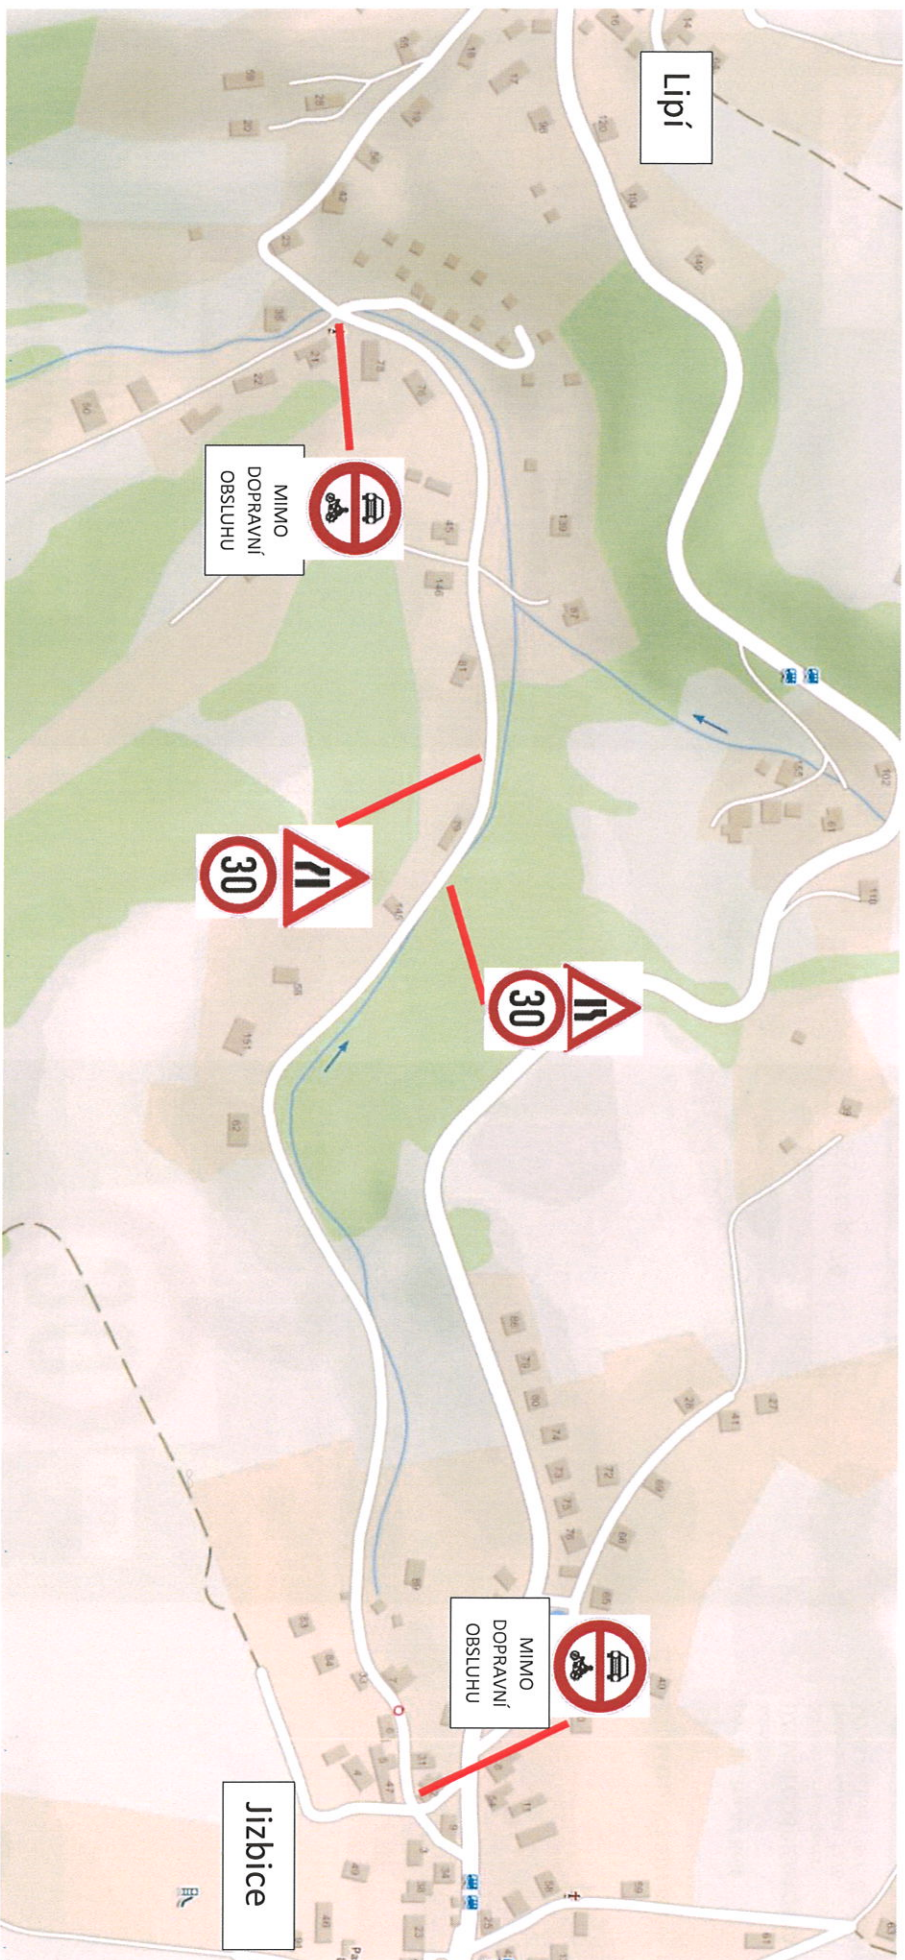

Místní komunikace ev. č. 324c v k. ú. Lipí u Náchoda a ev. č. 325c v k. ú. Jizbice u Náchoda.

por. Bc. David Kult      Č.j.:KRPH-16421-2/ČJ-2024-050506  
komisař

**ÚZEMNÍ ODBOR NÁCHOD**

Dopravní inspektorát  
Plhovské náměstí 1176      por. Bc. David Kult  
547 45 Náchod

B 11

E 13

Lipí u č. p. 21

A 6b

B 20a

Lipí u č. p. 79

Č.j.:KRPH-16421-2/ČJ-2024-050506

por. Bc. David Kuit  
komisař  
ÚZEMNÍ ODBOR NÁCHOD  
Dopravní inspektorát  
Pihovské náměstí 1176  
547 45 Náchod por. Bc. David Kuit

A 6b

B 20a

Lipí u č. p. 81

B 11

E 13

MIMO  
DOPRAVNÍ  
OBSLUHU

Jizbice u č. p. 32

Č.j.:KRP/PH-16421-2/ČI-2024-050506

# NÁCHOD-LIPÍ, JIZBICE - CHODÝNKÁ DOPRAVNÍ OZNAČENÍ KRAJČÍCH PŮVŮCH PRÁVŮ

KRÁTKÉ PŮVNÉ PRÁVY BUDDU Z OBOU SMĚRŮ OZNAČEN V DĚL (TROJSMĚRNĚ)

por. Bc. David Kuit  
komisař  
Čj.:KRP1-16421-2/Čj-2024-050506